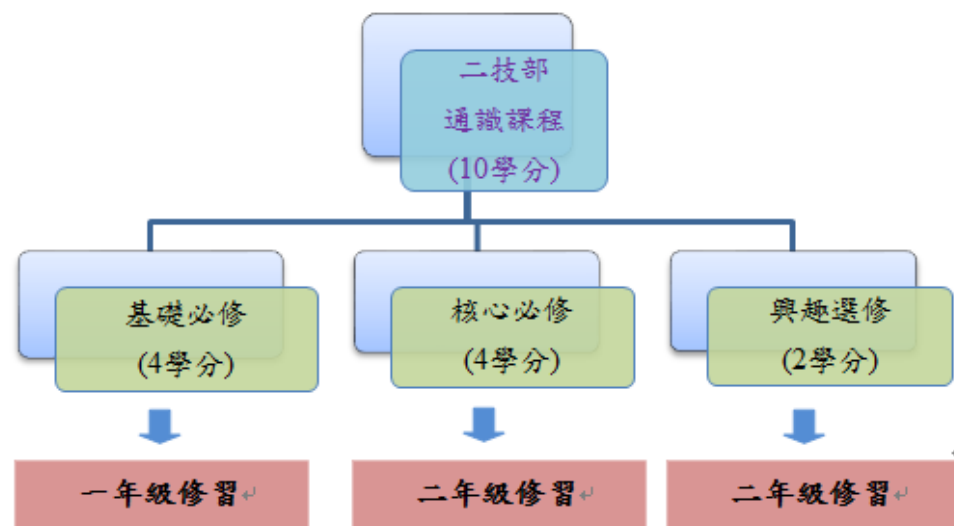

## 國立臺北商業大學通識教育中心課程地圖

### 通識課程修習須知

1. 修習對象：本校學院部二技制 103 年度入學新生(夜間部)。
2. 通識課程含基礎必修 4 學分、核心必修 4 學分及興趣選修 2 學分，畢業前至少須修畢 10 分，且需依各系科之課程科目表修習。
3. 通識興趣選修分社會融合、自然科學及人文藝術三大領域，於二年級修習，畢業前至少須修畢 1 門課程，合計 2 學分。
4. 上述通識課程學分說明適用於 103 學年度起之入學新生(夜間部)。