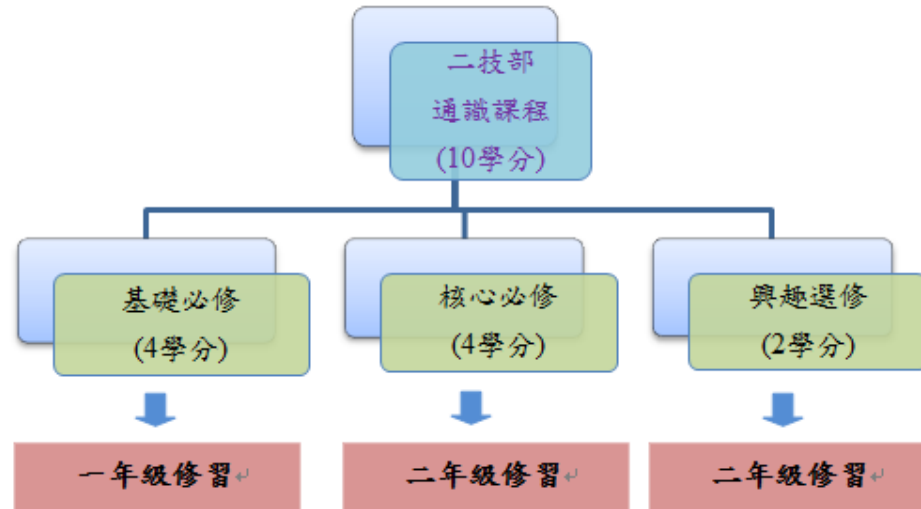

## 國立臺北商業大學·通識教育中心課程地圖

### 通識課程修習須知

- 1.修習對象：本校學院部二技制 102 年度入學新生(夜間部)。
- 2.通識課程含基礎必修 4 學分、核心必修 4 學分及興趣選修 2 學分，畢業前至少須修畢 10 分，且需依各系科之課程科目表修習。
- 3.通識興趣選修分社會融合、自然科學及人文藝術三大領域，於二年級修習，畢業前至少須修畢 1 門課程，合計 2 學分。
- 4.上述通識課程學分說明適用於 102 學年度起之入學新生(夜間部)。