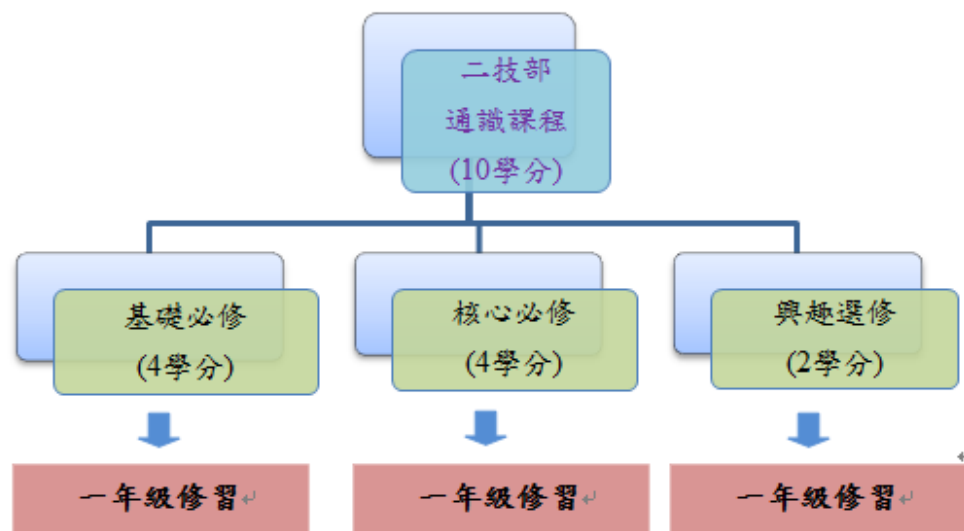

## 國立臺北商業大學 通識教育中心課程地圖

### 通識課程修習須知

- 1.修習對象：本校學院部二技制 103 年度入學新生。
- 2.通識課程含基礎必修 4 學分、核心必修 4 學分及興趣選修 2 學分，畢業前至少須修畢 10 分，且需依各系科之課程科目表修習。
- 3.通識興趣選修於 103-2 學期分社會融合、自然科學、人文藝術、應用科學及國際視野五大領域，於畢業前至少須修畢 1 門課程，合計 2 學分。
- 4.上述通識課程學分說明適用於 103 學年度起之入學新生。